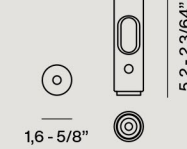

Kit decentramento
/ Decentralization kit

Kit decentramento / Decentralization kit

Accessories

Con i kit di decentramento è possibile posizionare a piacimento le lampade a sospensione, indipendentemente dalla collocazione della fonte di alimentazione. Dal design estremamente discreto, per ridurre al minimo l'impatto visivo, viene proposto sia per modelli a cavo singolo autoportante che per quelli dotati di una o più funi in acciaio.

With the decentralization kits, it is possible to position suspension lamps at will, regardless of the location of the power source. With an extremely discreet design, to minimize the visual impact, it is proposed for both self-supporting single cable models and for those equipped with one or more steel cables.

Kit C